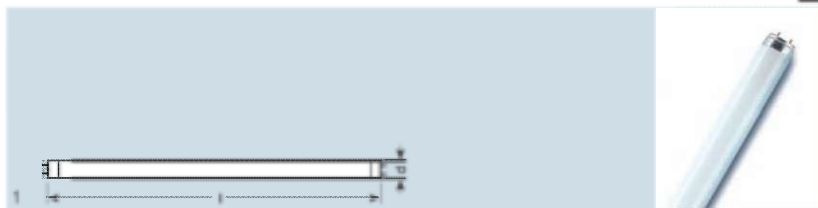

LUMILUX® T8 в трубках, цоколь G13