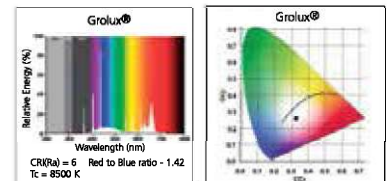

Характеристики

- Высокая мощность излучения в областях красного и синего света способствует здоровому росту растений
- Богатый спектр излучения в полной мере передает естественную красоту обитателей аквариума
- Способствуют активации фотосинтеза в растениях
- Оптимальный спектр для растений и аквариумов, проверенный годами

Применение

- Освещение пресноводных аквариумов
- Полное или дополнительное искусственное освещение растений
- Рекомендуется для использования в теплицах, оранжереях, на выставках цветов и в зимних садах

Grolux T8/Minilynх

Код заказа	Наименование	Мощность (Вт)	Цветность	Цоколь	Диаметр	Количество в упаковке
0000043	F14Вт/GRO	14	Gro-Lux	G13	T8	25
0000069	F15Вт/GRO	15	Gro-Lux	G13	T8	25
0001523	F18Вт/GRO	18	Gro-Lux	G13	T8	25
0001679	F25Вт/30"/GRO	25	Gro-Lux	G13	T8	25
0000150	F30Вт/GRO	30	Gro-Lux	G13	T8	25
0001524	F36Вт/GRO	36	Gro-Lux	G13	T8	25
0002213	F38Вт/GRO	38	Gro-Lux	G13	T8	25
0001525	F58Вт/GRO	58	Gro-Lux	G13	T8	25
0000707	F14Вт/GRO Retail	14	Gro-Lux	G13	T8	10
0000708	F15Вт/GRO Retail	15	Gro-Lux	G13	T8	10
0000709	F18Вт/GRO Retail	18	Gro-Lux	G13	T8	10
0000710	F25Вт/30"/GRO Retail	25	Gro-Lux	G13	T8	10
0000711	F30Вт/GRO Retail	30	Gro-Lux	G13	T8	10
0000712	F36Вт/GRO Retail	36	Gro-Lux	G13	T8	10
0000713	F38Вт/GRO Retail	38	Gro-Lux	G13	T8	10
0000714	F58Вт/GRO Retail	58	Gro-Lux	G13	T8	10

Серия Retail в упаковке для розничной торговли

T8	14Вт	15Вт	18Вт	25Вт
L	361	438	590	742
D	26	26	26	26
T8	30Вт	36Вт	38Вт	58Вт
L	895	1200	1047	1500
D	26	26	26	26