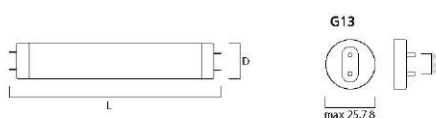

Grolux T8/Minilynх

Код заказа	Наименование	Мощность (Вт)	Цветность	Цоколь	Диаметр	Количество в упаковке
0000043	F14Вт/GRO	14	Gro-Lux	G13	T8	25
0000069	F15Вт/GRO	15	Gro-Lux	G13	T8	25
0001523	F18Вт/GRO	18	Gro-Lux	G13	T8	25
0001679	F25Вт/30"/GRO	25	Gro-Lux	G13	T8	25
0000150	F30Вт/GRO	30	Gro-Lux	G13	T8	25
0001524	F36Вт/GRO	36	Gro-Lux	G13	T8	25
0002213	F38Вт/GRO	38	Gro-Lux	G13	T8	25
0001525	F58Вт/GRO	58	Gro-Lux	G13	T8	25
0000707	F14Вт/GRO Retail	14	Gro-Lux	G13	T8	10
0000708	F15Вт/GRO Retail	15	Gro-Lux	G13	T8	10
0000709	F18Вт/GRO Retail	18	Gro-Lux	G13	T8	10
0000710	F25Вт/30"/GRO Retail	25	Gro-Lux	G13	T8	10
0000711	F30Вт/GRO Retail	30	Gro-Lux	G13	T8	10
0000712	F36Вт/GRO Retail	36	Gro-Lux	G13	T8	10
0000713	F38Вт/GRO Retail	38	Gro-Lux	G13	T8	10
0000714	F58Вт/GRO Retail	58	Gro-Lux	G13	T8	10

Серия Retail в упаковке для розничной торговли

T8	14Вт	15Вт	18Вт	25Вт
L	361	438	590	742
D	26	26	26	26
T8	30Вт	36Вт	38Вт	58Вт
L	895	1200	1047	1500
D	26	26	26	26

Размеры (мм)